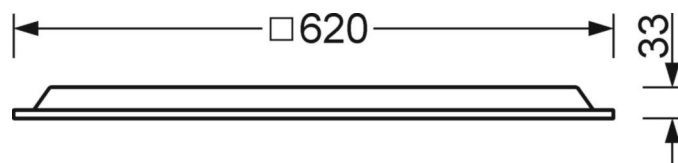

Ссылка	LED 5100lm/39W 840
ηLB	100 %
Φ ↓/↑	100 % / 0 %
UGR поп./вдоль	22.1 / 22.1

Механика

цвет корпуса	белый стандартный для электротехники RAL 9016
размеры (LxWxH/DxH)	620mm x 620mm x 33mm
Глубина	33mm
Потолочная система	подвесные потолки с видимыми несущими траверсами [s-TS] (625x625мм), потолки с вырезами (AD)
вырез в потолке (ДxШ/диам.)	648mm x 648mm (при применении встраечной рамы (принадлежности))
глубина встройки	145mm [AD]; 145mm [s-TS]; 115mm [s-TS] min
вес (нетто)	2.05kg
Вид монтажа	Вкладная установка, настенная установка отдельных светильников, Потолочная одиночная установка

размеры

L	620 mm	Длина
B	620 mm	Ширина
H	33 mm	Высота
T	33 mm	Глубина
DA(L)	648 mm	Сечение, длина
DA(B)	648 mm	Сечение, ширина
Et(min)	115 mm	Минимальное расстояние от потолка - минимальный размер (видим
Et(AD)	145 mm	Минимальное расстояние от потолка (потолки с вырезом)
Et(TS)	145 mm	Минимальное расстояние от потолка - рекомендуемое (видимый Т-про
MLTS1	625 mm	Модульный размер, длина (видимый Т-профиль)
MLTS_1/2	625	Модульный размер, длина (видимый Т-профиль) 1/2
MBTS1	625 mm	Модульный размер, ширина (видимый Т-профиль)
MBTS_1/2	625	Модульный размер, ширина (видимый Т-профиль) 1/2
KL	144 mm	Длина головки светильника или коробки балласта
KB	42 mm	Ширина головки светильника или коробки балласта
KH	29 mm	Высота головки светильника или коробки балласта