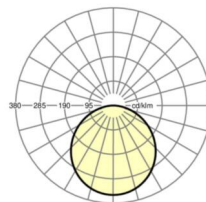

параметры

номер заказа	60114034110
код EAN	4020863422289
номер таможенного тарифа	94051190
Знак прохождения контроля	IP 40/20, класс защиты II, F, Indoor, CE
Степень ударопрочности IK	IK02 (-10°C bis 35°C)
Температура окружения	ta -10°C в 35°C
Гарантийный срок	5 лет
Государственные программы поддержки	BEG - государственные субсидии для энергосберегающих зданий (действительна только для Германии)

электротехника

Балласт	Электронный драйвер Multilumen, 4-шага (1 штука)
Мощность системы	39W-30W
сетевое напряжение	230V/50Hz
класс энергосбережения/Источник света	C

Оптика

Оснастка	LED, цветопередача/оттенок света CRI ≥ 80 / 4000K
Допуск для координаты цветности (MacAdam)	3SDCM

Номинальный световой поток/шаг переключения (ETM)	5100lm/39W, 4700lm/36W, 4500lm/34W, 4100lm/30W (настройка по умолчанию 4400lm)

Срок службы LED	50000h L80/B10 (Tq 35°C/Покрывать теплоизоляцией нельзя!)

светоотдача светильников	135lm/W-130lm/W

UGR поп./вдоль	22.1 / 22.1 (39W)

DEEP-LINK

<https://www.regiolum.de/ru/article/60114034110>